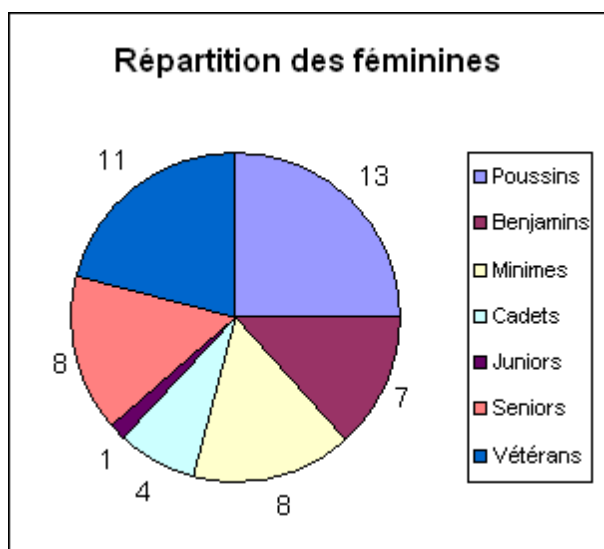

Poussins		Benjamins		Minimes		Cadets		Juniors		Seniors		Vétérans	
	F	M	F	M	F	M	F	M	F	M	F	M	F	M
2006-2007	44	51	8	30	10	22	2	13	3	12	10	45	7	18
2007-2008	23	56	13	39	6	30	3	18	2	15	13	46	14	23
2008-2009	12	39	9	52	11	45	3	27	3	15	16	50	7	27
2009-2010	8	31	13	39	13	58	6	30	5	11	15	60	16	35
2010-2011	13	54	7	57	8	54	4	37	1	18	8	56	11	41