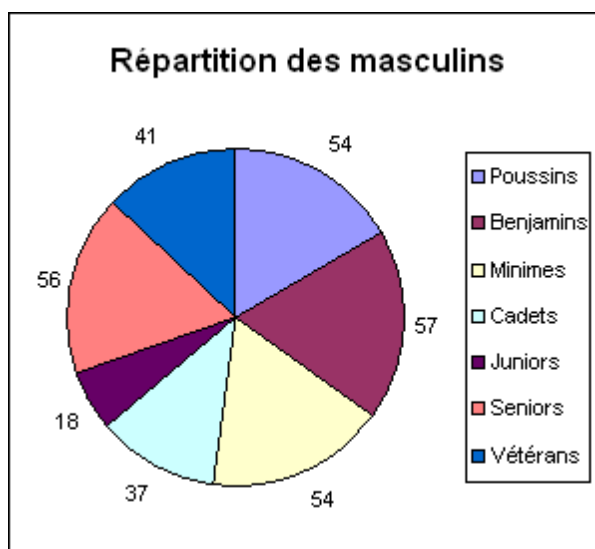

Poussins		Benjamins		Minimes		Cadets		Juniors		Seniors		Vétérans	
	F	M	F	M	F	M	F	M	F	M	F	M	F	M
2006-2007	44	51	8	30	10	22	2	13	3	12	10	45	7	18
2007-2008	23	56	13	39	6	30	3	18	2	15	13	46	14	23
2008-2009	12	39	9	52	11	45	3	27	3	15	16	50	7	27
2009-2010	8	31	13	39	13	58	6	30	5	11	15	60	16	35
2010-2011	13	54	7	57	8	54	4	37	1	18	8	56	11	41