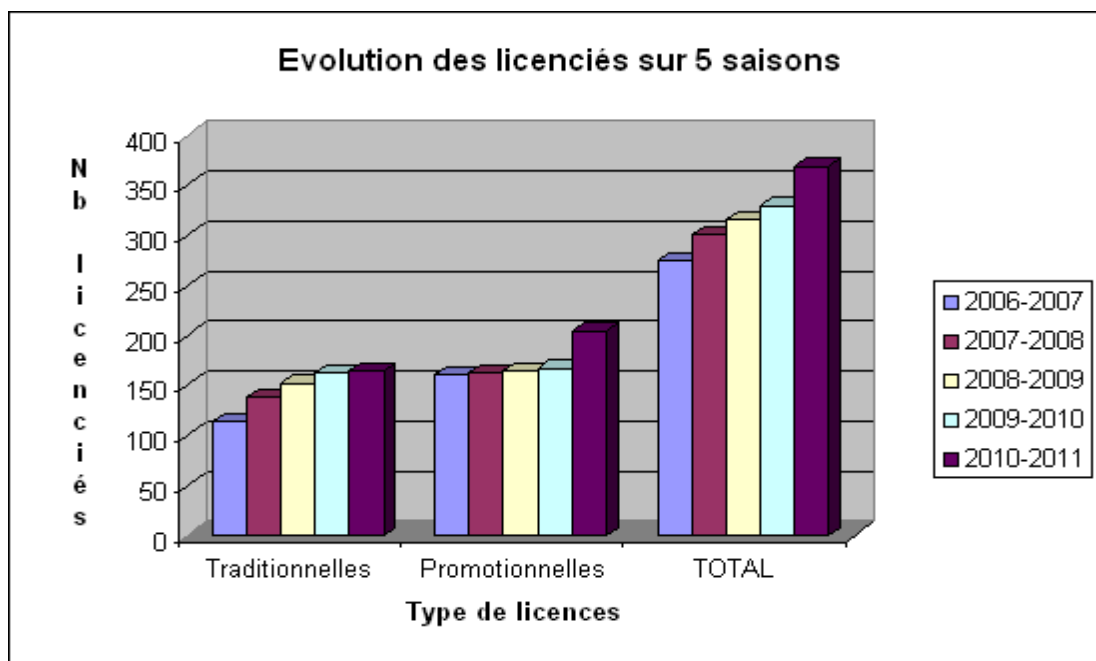

**TOURS Tennis de Table**

Assemblée Générale

Vendredi 16 septembre 2011

**RAPPORT SPORTIF SAISON 2010-2011**

## Licenciés :

369 licenciés dont 164 licences traditionnelles (compétition) et 205 licences promotionnelles.

Sur 164 licences traditionnelles, 23 féminines + 141 masculines

En compétition :

Sur 23 féminines,	1 Poussines	et sur 141 masculins,	9 Poussins
	3 Benjamines		10 Benjamins
	4 Minimes		19 Minimes
	4 Cadettes		23 Cadets
	1 Juniors		10 Juniors
	7 Seniors		44 Seniors
	3 Vétérans		26 Vétérans.

Les classements sont établis depuis juillet 2011.

La meilleure progression féminine est Melle Nolwenn FORT avec + 407 pts de plus soit 1119 pts.

Chez les garçons M. Lilian BARDET avec + 430 pts soit 1330 pts.

### Evolution des licenciés sur 5 saisons

	Traditionnelles	Promotionnelles	TOTAL
2006-2007	114	161	<b>275</b>
2007-2008	138	163	<b>301</b>
2008-2009	152	164	<b>316</b>
2009-2010	163	167	<b>330</b>
2010-2011	164	205	<b>369</b>