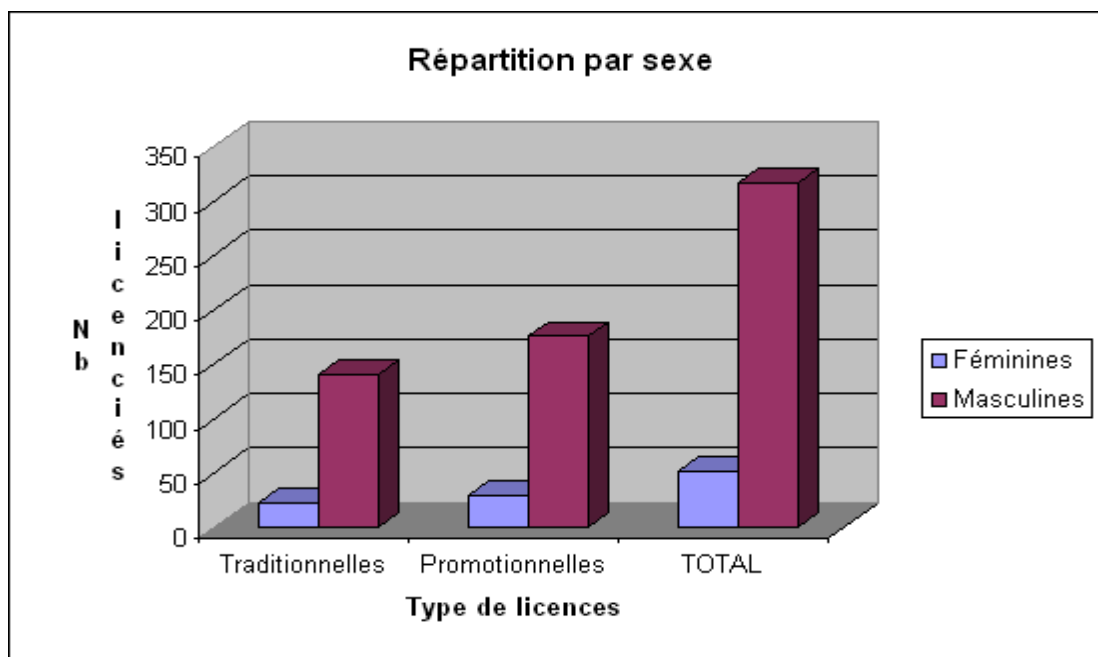

## Licenciés :

369 licenciés dont 164 licences traditionnelles (compétition) et 205 licences promotionnelles.

Sur 164 licences traditionnelles, 23 féminines + 141 masculines

En compétition :

Sur 23 féminines,	1 Poussines	et sur 141 masculins,	9 Poussins
	3 Benjamines		10 Benjamins
	4 Minimes		19 Minimes
	4 Cadettes		23 Cadets
	1 Juniors		10 Juniors
	7 Seniors		44 Seniors
	3 Vétérans		26 Vétérans.

Les classements sont établis depuis juillet 2011.

La meilleure progression féminine est Melle Nolwenn FORT avec + 407 pts de plus soit 1119 pts.

Chez les garçons M. Lilian BARDET avec + 430 pts soit 1330 pts.

### Evolution des licenciés sur 5 saisons

	Traditionnelles	Promotionnelles	TOTAL
2006-2007	114	161	<b>275</b>
2007-2008	138	163	<b>301</b>
2008-2009	152	164	<b>316</b>
2009-2010	163	167	<b>330</b>
2010-2011	164	205	<b>369</b>

**Tableau récapitulatif des licenciés par sexe**

	Traditionnelles		Promotionnelles		TOTAL	
	Féminines	Masculines	Féminines	Masculines	Féminines	Masculines
2006-2007	17	97	67	94	84	191
2007-2008	25	113	50	113	75	226
2008-2009	27	125	34	130	61	255
2009-2010	24	139	42	125	66	264
2010-2011	23	141	29	176	52	317