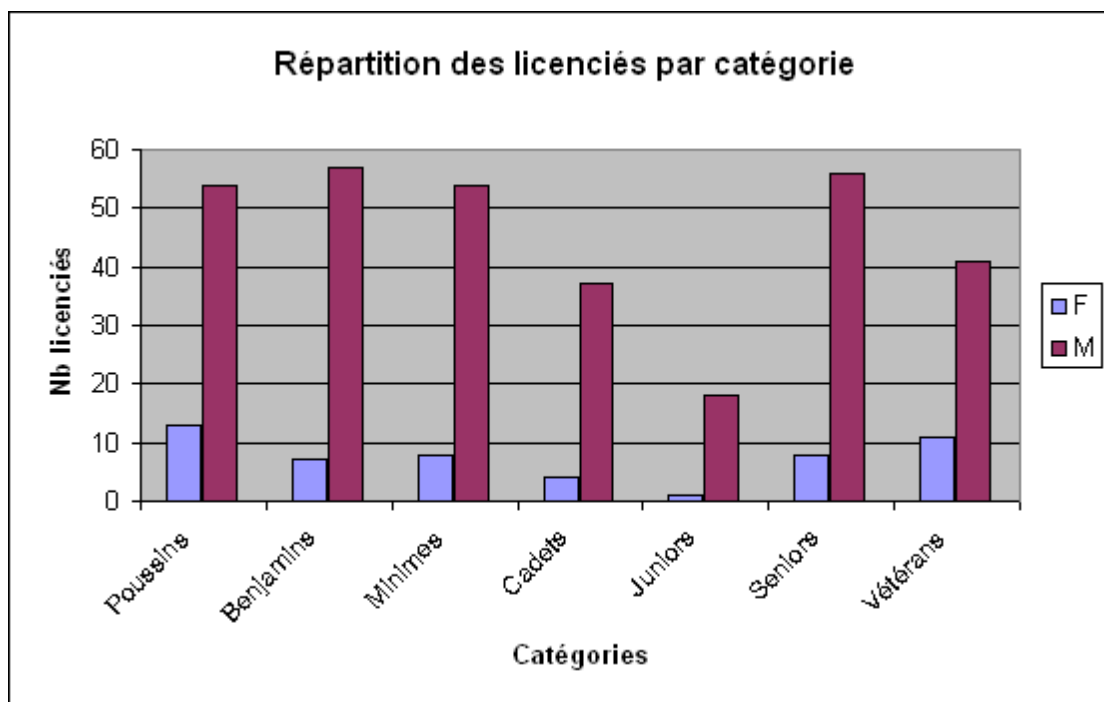

## Licenciés :

369 licenciés dont 164 licences traditionnelles (compétition) et 205 licences promotionnelles.

Sur 164 licences traditionnelles, 23 féminines + 141 masculines

En compétition :

Sur 23 féminines,	1 Poussines	et sur 141 masculins,	9 Poussins
	3 Benjamines		10 Benjamins
	4 Minimes		19 Minimes
	4 Cadettes		23 Cadets
	1 Juniors		10 Juniors
	7 Seniors		44 Seniors
	3 Vétérans		26 Vétérans.

### Evolution des licenciés sur 5 saisons

	Traditionnelles	Promotionnelles	TOTAL
2006-2007	114	161	<b>275</b>
2007-2008	138	163	<b>301</b>
2008-2009	152	164	<b>316</b>
2009-2010	163	167	<b>330</b>
2010-2011	164	205	<b>369</b>

**Tableau récapitulatif des licenciés par sexe**

	Traditionnelles		Promotionnelles		TOTAL	
	Féminines	Masculines	Féminines	Masculines	Féminines	Masculines
2006-2007	17	97	67	94	84	191
2007-2008	25	113	50	113	75	226
2008-2009	27	125	34	130	61	255
2009-2010	24	139	42	125	66	264
2010-2011	23	141	29	176	52	317

**Tableau récapitulatif des licenciés par catégorie**

	Poussins		Benjamins		Minimes		Cadets		Juniors		Seniors		Vétérans	
	F	M	F	M	F	M	F	M	F	M	F	M	F	M
2006-2007	44	51	8	30	10	22	2	13	3	12	10	45	7	18
2007-2008	23	56	13	39	6	30	3	18	2	15	13	46	14	23
2008-2009	12	39	9	52	11	45	3	27	3	15	16	50	7	27
2009-2010	8	31	13	39	13	58	6	30	5	11	15	60	16	35
2010-2011	13	54	7	57	8	54	4	37	1	18	8	56	11	41