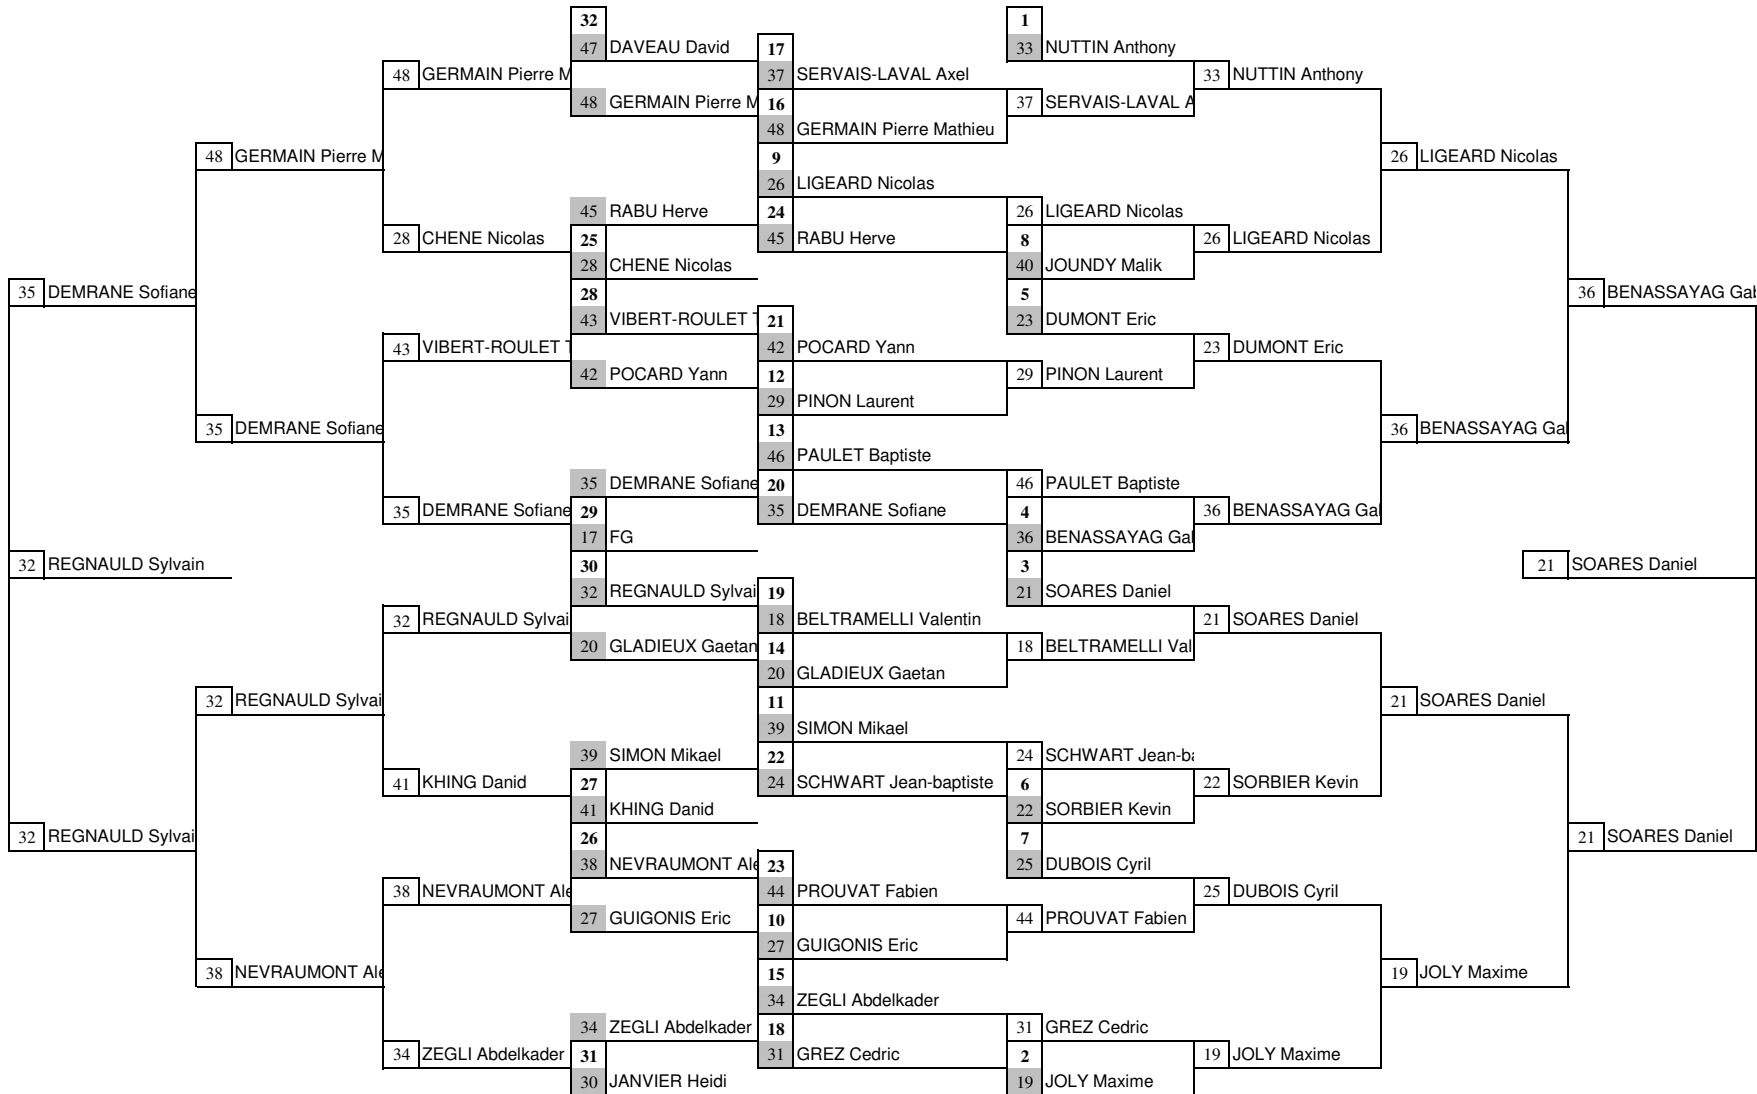

CRITERIUM FEDERAL NATIONALE 2

ELITES MESSIEURS

Finale KO 1/2 de F-KO 1/4 de F-KO 1/8 de F-KO Barrages 2ème/3ème 1/8è de F 1/4 de F 1/2 de F Finale

**17 & 18 octobre 2009
BOURGES (18)**

SAISON 2009 / 2010

1 er Tour