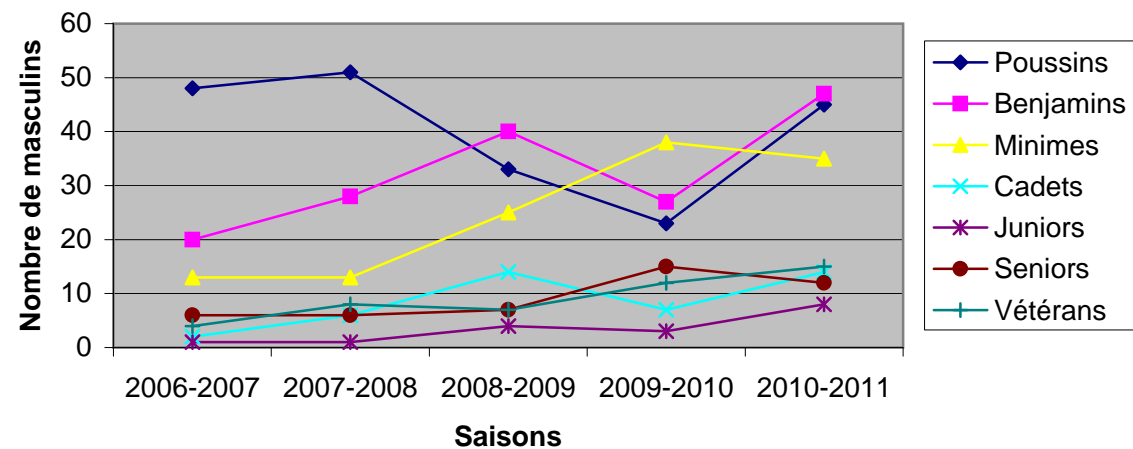

Loisirs masculins

	2006-2007	2007-2008	2008-2009	2009-2010	2010-2011
< 19 ans	84	99	116	98	149
> 18 ans < 25 ans					1
> 24 ans < 60 ans					24
> 59 ans	10	14	14	27	2

	2006-2007	2007-2008	2008-2009	2009-2010	2010-2011
Tours	62	74	101	90	138
Agglomération	23	35	23	24	29
Hors agglomération	9	3	6	11	9

	2006-2007	2007-2008	2008-2009	2009-2010	2010-2011
Poussins	48	51	33	23	45
Benjamins	20	28	40	27	47
Minimes	13	13	25	38	35
Cadets	2	6	14	7	14
Juniors	1	1	4	3	8
Seniors	6	6	7	15	12
Vétérans	4	8	7	12	15

Evolution masculines en loisir par catégories