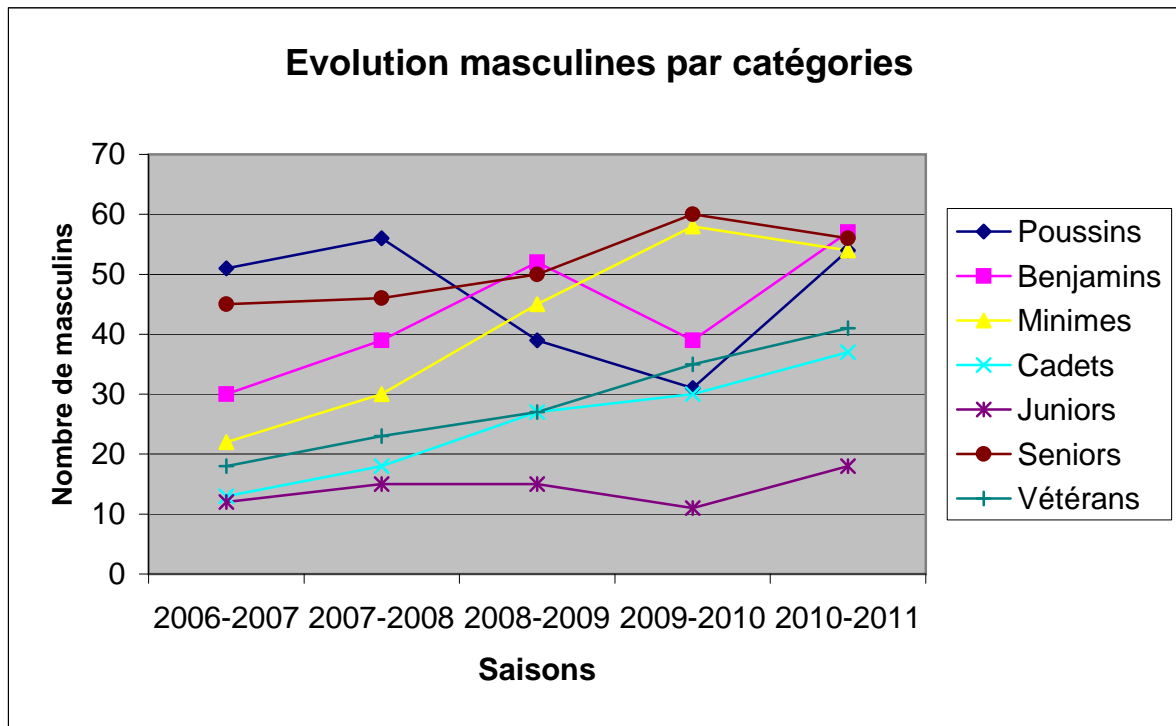

Générales Masculines

	2006-2007	2007-2008	2008-2009	2009-2010	2010-2011
< 19 ans	128	157	178	169	220
> 18 ans < 25 ans					18
> 24 ans < 60 ans					72
> 59 ans	63	69	77	95	7

	2006-2007	2007-2008	2008-2009	2009-2010	2010-2011
Compétition	97	113	125	139	141
Loisirs	94	113	130	125	176

	2006-2007	2007-2008	2008-2009	2009-2010	2010-2011
Tours	122	144	167	170	215
Agglomération	51	67	59	64	68
Hors agglomération	18	15	29	30	34

	2006-2007	2007-2008	2008-2009	2009-2010	2010-2011
Poussins	51	56	39	31	54
Benjamins	30	39	52	39	57
Minimes	22	30	45	58	54
Cadets	13	18	27	30	37
Juniors	12	15	15	11	18
Seniors	45	46	50	60	56
Vétérans	18	23	27	35	41