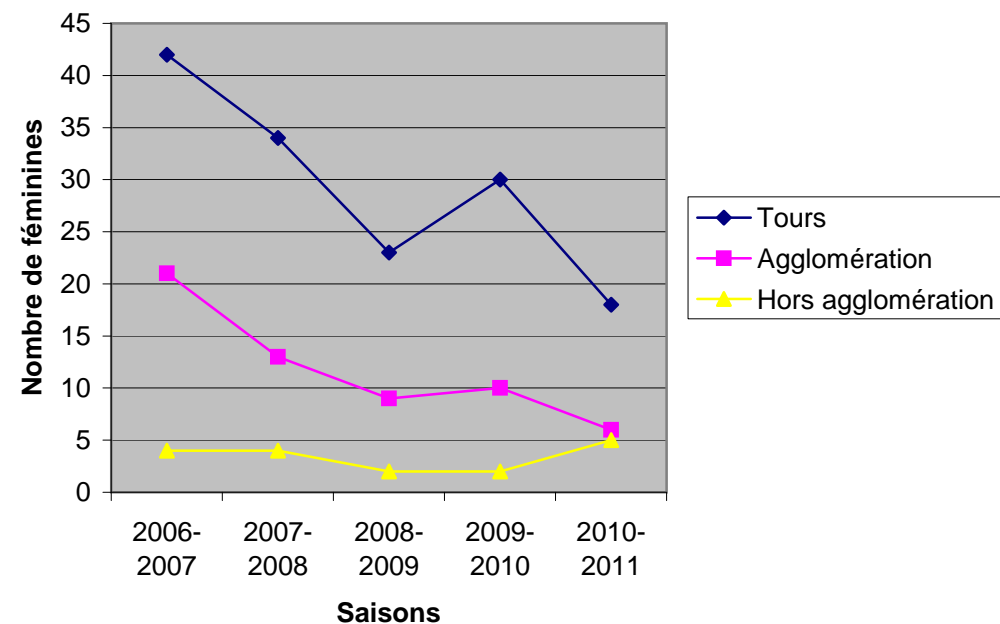

Compétitions féminines

	2006-2007	2007-2008	2008-2009	2009-2010	2010-2011
< 19 ans	9	10	12	13	13
> 18 ans < 25 ans					3
> 24 ans < 60 ans					6
> 59 ans	8	15	15	11	1

	2006-2007	2007-2008	2008-2009	2009-2010	2010-2011
Tours	8	15	17	15	11
Agglomération	4	3	4	4	5
Hors agglomération	5	7	6	5	7

Evolution masculines en compétition par catégories

Evolution masculines en compétition par âge

Evolution masculines en compétition par lieu d'habitation

Loisirs féminins

	2006-2007	2007-2008	2008-2009	2009-2010	2010-2011
< 19 ans	58	38	26	32	20
> 18 ans < 25 ans					0
> 24 ans < 60 ans					7
> 59 ans	9	12	8	10	2

	2006-2007	2007-2008	2008-2009	2009-2010	2010-2011
Tours	42	34	23	30	18
Agglomération	21	13	9	10	6
Hors agglomération	4	4	2	2	5

	2006-2007	2007-2008	2008-2009	2009-2010	2010-2011
Poussines	43	22	11	7	12
Benjamines	7	9	5	10	4
Minimes filles	7	4	7	8	4
Cadettes	0	2	2	4	0
Juniors filles	1	1	1	3	0
Seniors dames	6	4	5	7	1
Vétérans dames	3	8	3	3	8

Evolution féminines en loisir par catégories

Evolution féminines en loisir par âge

Evolution féminines en loisir par lieu d'habitation

Loisirs masculins

	2006-2007	2007-2008	2008-2009	2009-2010	2010-2011
< 19 ans	84	99	116	98	149
> 18 ans < 25 ans					1
> 24 ans < 60 ans					24
> 59 ans	10	14	14	27	2