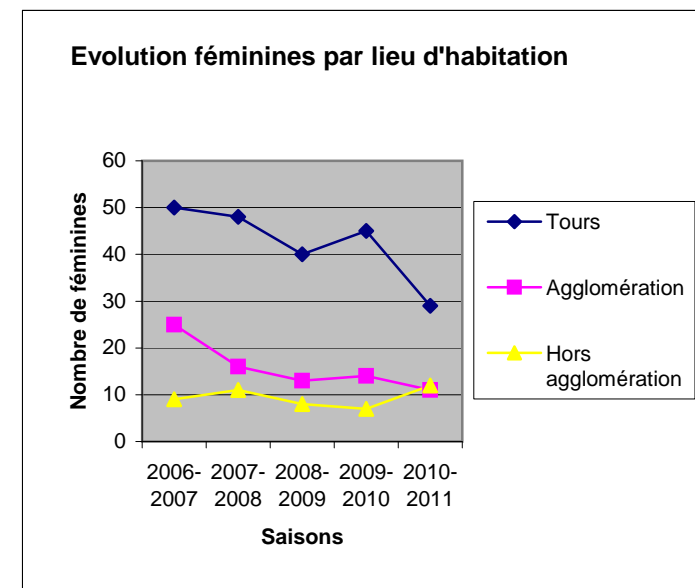

EVOLUTION DES MEMBRES SUR 5 SAISONS

Générales Féminines

	2006-2007	2007-2008	2008-2009	2009-2010	2010-2011
< 19 ans	67	48	38	45	33
> 18 ans < 25 ans					3
> 24 ans < 60 ans					13
> 59 ans	17	27	23	21	3

	2006-2007	2007-2008	2008-2009	2009-2010	2010-2011
Compétition	17	25	27	24	23
Loisirs	67	50	34	42	29

	2006-2007	2007-2008	2008-2009	2009-2010	2010-2011
Tours	50	48	40	45	29
Agglomération	25	16	13	14	11
Hors agglomération	9	11	8	7	12

	2006-2007	2007-2008	2008-2009	2009-2010	2010-2011
Poussines	44	23	12	8	13
Benjamins	8	13	9	13	7
Minimes filles	10	6	11	13	8
Cadettes	2	3	3	6	4
Juniors filles	3	2	3	5	1
Seniors dames	10	13	16	15	8
Vétérans dames	7	14	7	6	11