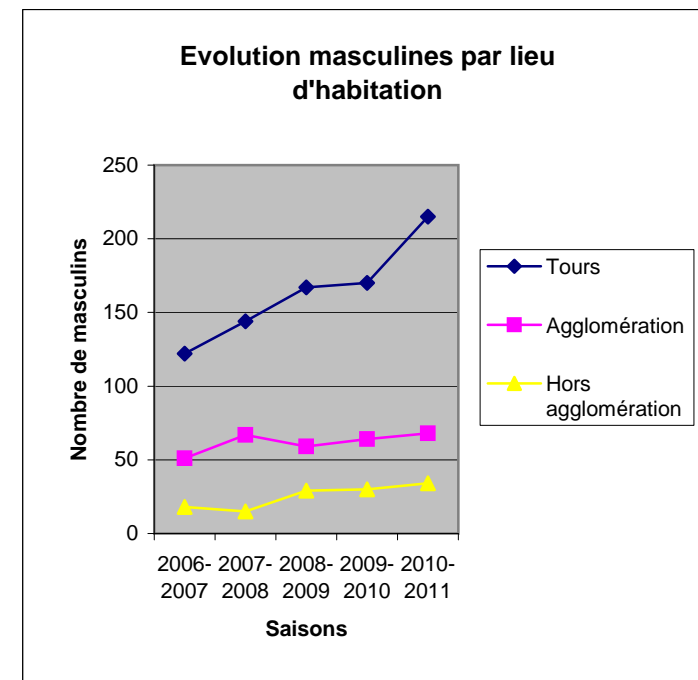

Générales Masculines

	2006-2007	2007-2008	2008-2009	2009-2010	2010-2011
< 19 ans	128	157	178	169	220
> 18 ans < 25 ans					18
> 24 ans < 60 ans					72
> 59 ans	63	69	77	95	7

	2006-2007	2007-2008	2008-2009	2009-2010	2010-2011
Compétition	97	113	125	139	141
Loisirs	94	113	130	125	176

	2006-2007	2007-2008	2008-2009	2009-2010	2010-2011
Tours	122	144	167	170	215
Agglomération	51	67	59	64	68
Hors agglomération	18	15	29	30	34

	2006-2007	2007-2008	2008-2009	2009-2010	2010-2011
Poussins	51	56	39	31	54
Benjamins	30	39	52	39	57
Minimes	22	30	45	58	54
Cadets	13	18	27	30	37
Juniors	12	15	15	11	18
Seniors	45	46	50	60	56
Vétérans	18	23	27	35	41