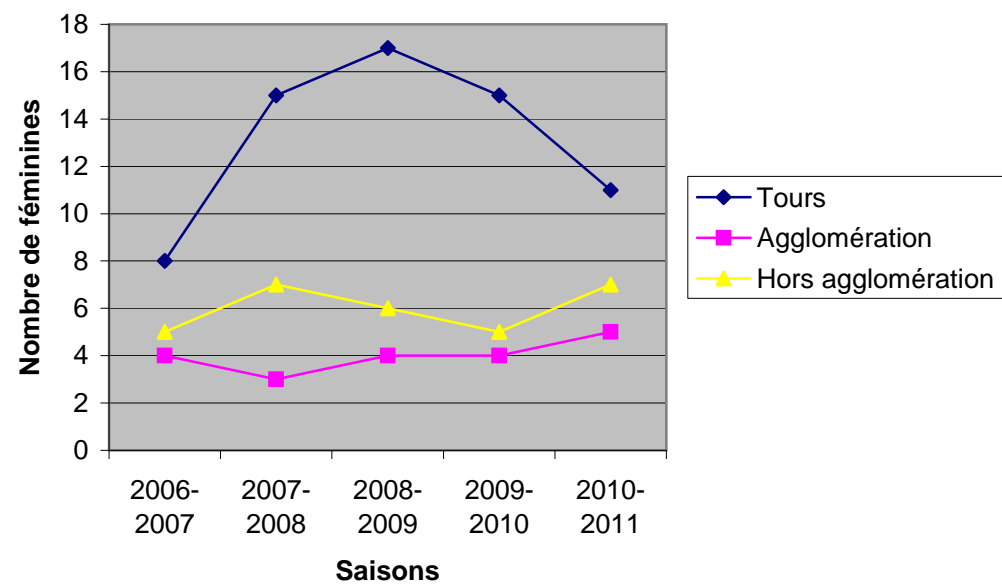

EVOLUTION DES MEMBRES SUR 5 SAISONS

Générales Féminines

	2006-2007	2007-2008	2008-2009	2009-2010	2010-2011
< 19 ans	67	48	38	45	33
> 18 ans < 25 ans					3
> 24 ans < 60 ans					13
> 59 ans	17	27	23	21	3

Compétitions féminines

	2006-2007	2007-2008	2008-2009	2009-2010	2010-2011
< 19 ans	9	10	12	13	13
> 18 ans < 25 ans					3
> 24 ans < 60 ans					6
> 59 ans	8	15	15	11	1

	2006-2007	2007-2008	2008-2009	2009-2010	2010-2011
Tours	8	15	17	15	11
Agglomération	4	3	4	4	5
Hors agglomération	5	7	6	5	7

	2006-2007	2007-2008	2008-2009	2009-2010	2010-2011
Poussines	1	1	1	1	1
Benjamines	1	4	4	3	3
Minimes filles	3	2	4	5	4
Cadettes	2	2	1	2	4
Juniors filles	2	1	2	2	1
Seniors dames	4	9	11	8	7
Vétérans dames	4	6	4	3	3

Evolution féminines en compétition par catégories

Evolution féminines en compétition par âge

Evolution féminines en compétition par lieu d'habitation

Compétitions masculines

	2006-2007	2007-2008	2008-2009	2009-2010	2010-2011
< 19 ans	44	58	62	71	71
> 18 ans < 25 ans					17
> 24 ans < 60 ans					48
> 59 ans	53	55	63	68	5