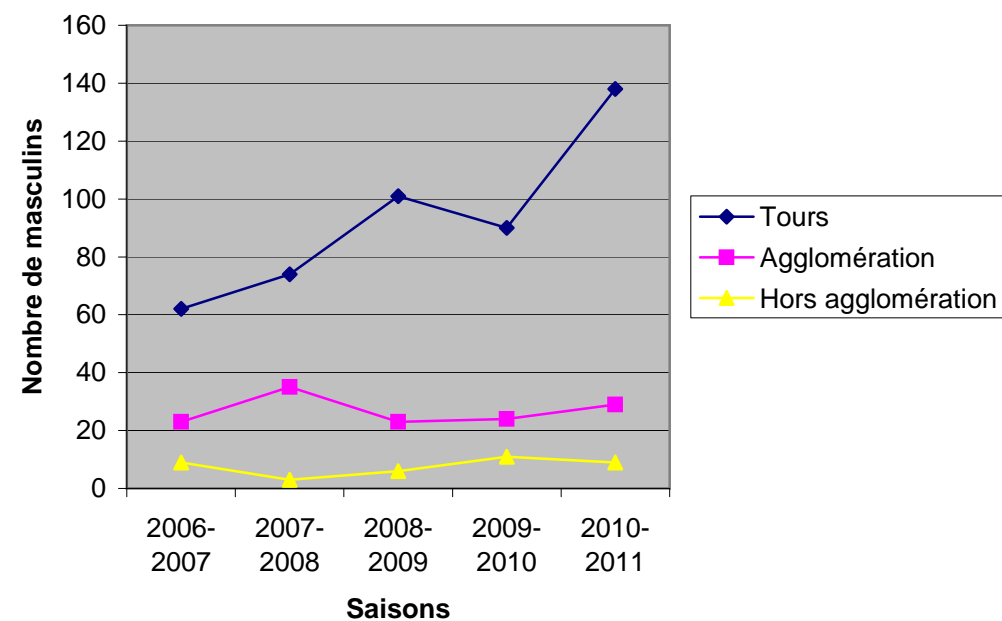

Compétitions féminines

	2006-2007	2007-2008	2008-2009	2009-2010	2010-2011
< 19 ans	9	10	12	13	13
> 18 ans < 25 ans					3
> 24 ans < 60 ans					6
> 59 ans	8	15	15	11	1

	2006-2007	2007-2008	2008-2009	2009-2010	2010-2011
Tours	8	15	17	15	11
Agglomération	4	3	4	4	5
Hors agglomération	5	7	6	5	7

Evolution féminines en loisir par catégories

Evolution féminines en loisir par âge

Evolution féminines en loisir par lieu d'habitation

Loisirs masculins

	2006-2007	2007-2008	2008-2009	2009-2010	2010-2011
< 19 ans	84	99	116	98	149
> 18 ans < 25 ans					1
> 24 ans < 60 ans					24
> 59 ans	10	14	14	27	2

	2006-2007	2007-2008	2008-2009	2009-2010	2010-2011
Tours	62	74	101	90	138
Agglomération	23	35	23	24	29
Hors agglomération	9	3	6	11	9

	2006-2007	2007-2008	2008-2009	2009-2010	2010-2011
Poussins	48	51	33	23	45
Benjamins	20	28	40	27	47
Minimes	13	13	25	38	35
Cadets	2	6	14	7	14
Juniors	1	1	4	3	8
Seniors	6	6	7	15	12
Vétérans	4	8	7	12	15

Evolution masculines en loisir par catégories

Evolution masculines en loisir par âge

Evolution masculines en loisir par lieu d'habitation

Communes <19 ans

	2006-2007	2007-2008	2008-2009	2009-2010	2010-2011
Tours	121	131	147	140	178
Agglomération	56	62	51	55	54
Hors agglomération	18	13	18	19	20