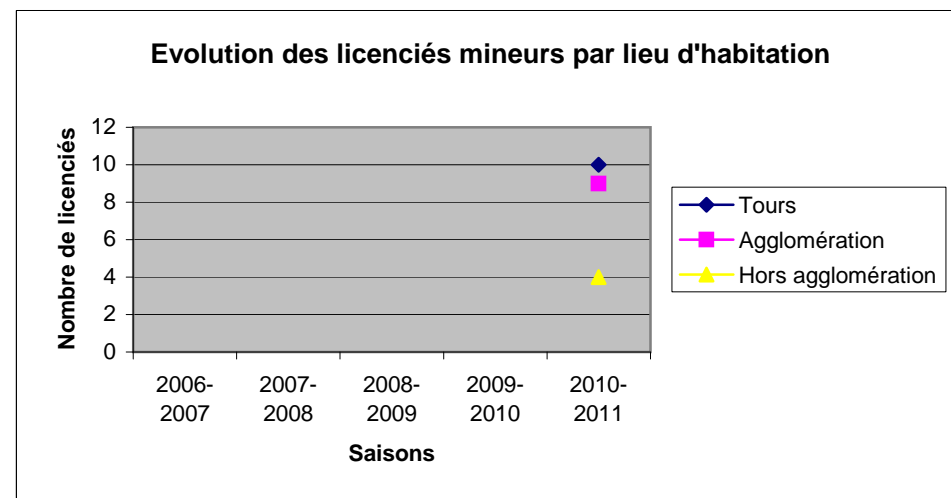

Evolution féminines en loisir par catégories

Evolution féminines en loisir par âge

Evolution féminines en loisir par lieu d'habitation

Loisirs masculins

	2006-2007	2007-2008	2008-2009	2009-2010	2010-2011
< 19 ans	84	99	116	98	149
> 18 ans < 25 ans					1
> 24 ans < 60 ans					24
> 59 ans	10	14	14	27	2

Evolution masculines en loisir par catégories

Evolution masculines en loisir par âge

Evolution masculines en loisir par lieu d'habitation

Communes <19 ans

	2006-2007	2007-2008	2008-2009	2009-2010	2010-2011
Tours	121	131	147	140	178
Agglomération	56	62	51	55	54
Hors agglomération	18	13	18	19	20

Communes >18 ans <25 ans

	2006-2007	2007-2008	2008-2009	2009-2010	2010-2011
Tours					10
Agglomération					9
Hors agglomération					4

Communes >24 ans <60 ans

	2006-2007	2007-2008	2008-2009	2009-2010	2010-2011
Tours					51
Agglomération					17
Hors agglomération					16