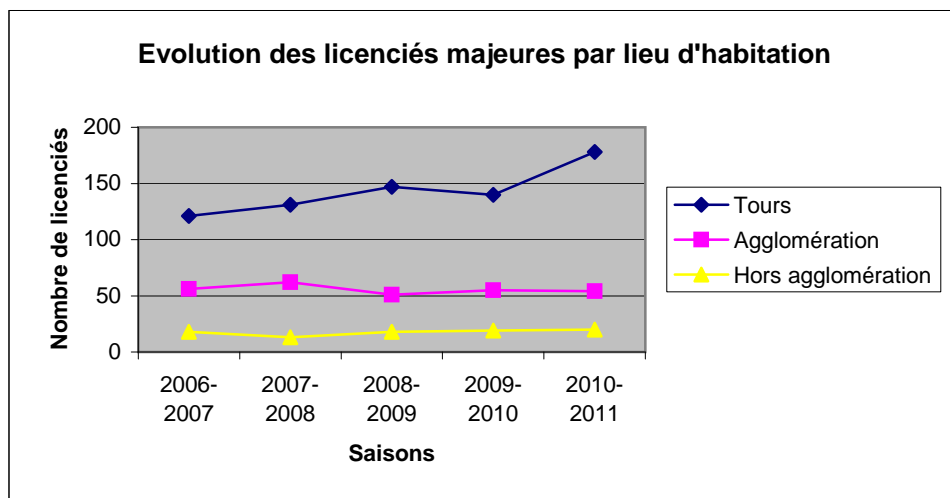

Evolution féminines en loisir par catégories

Evolution féminines en loisir par âge

Evolution féminines en loisir par lieu d'habitation

Loisirs masculins

	2006-2007	2007-2008	2008-2009	2009-2010	2010-2011
< 19 ans	84	99	116	98	149
> 18 ans < 25 ans					1
> 24 ans < 60 ans					24
> 59 ans	10	14	14	27	2

Evolution masculines en loisir par catégories

Evolution masculines en loisir par âge

Evolution masculines en loisir par lieu d'habitation

Communes <19 ans

	2006-2007	2007-2008	2008-2009	2009-2010	2010-2011
Tours	121	131	147	140	178
Agglomération	56	62	51	55	54
Hors agglomération	18	13	18	19	20

Communes >18 ans <25 ans

	2006-2007	2007-2008	2008-2009	2009-2010	2010-2011
Tours					10
Agglomération					9
Hors agglomération					4

Communes >24 ans <60 ans

	2006-2007	2007-2008	2008-2009	2009-2010	2010-2011
Tours					51
Agglomération					17
Hors agglomération					16