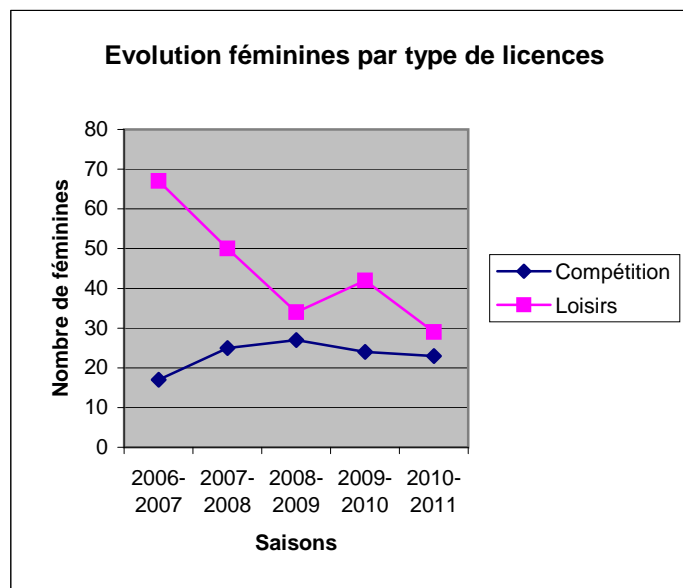

EVOLUTION DES MEMBRES SUR 5 SAISONS

Générales Féminines

	2006-2007	2007-2008	2008-2009	2009-2010	2010-2011
< 19 ans	67	48	38	45	33
> 18 ans < 25 ans					3
> 24 ans < 60 ans					13
> 59 ans	17	27	23	21	3

	2006-2007	2007-2008	2008-2009	2009-2010	2010-2011
Compétition	17	25	27	24	23
Loisirs	67	50	34	42	29

	2006-2007	2007-2008	2008-2009	2009-2010	2010-2011
Tours	50	48	40	45	29
Agglomération	25	16	13	14	11
Hors agglomération	9	11	8	7	12

	2006-2007	2007-2008	2008-2009	2009-2010	2010-2011
Poussines	44	23	12	8	13
Benjamins	8	13	9	13	7
Minimes filles	10	6	11	13	8
Cadettes	2	3	3	6	4
Juniors filles	3	2	3	5	1
Seniors dames	10	13	16	15	8
Vétérans dames	7	14	7	6	11