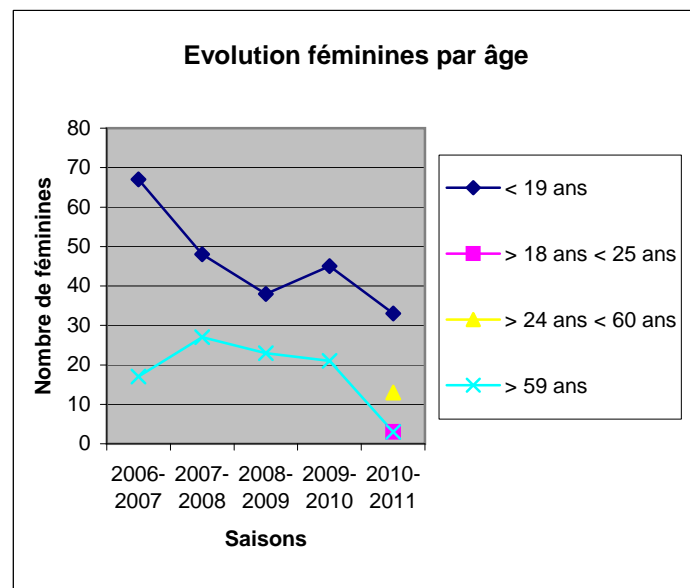

EVOLUTION DES MEMBRES SUR 5 SAISONS

Générales Féminines

	2006-2007	2007-2008	2008-2009	2009-2010	2010-2011
< 19 ans	67	48	38	45	33
> 18 ans < 25 ans					3
> 24 ans < 60 ans					13
> 59 ans	17	27	23	21	3

	2006-2007	2007-2008	2008-2009	2009-2010	2010-2011
Compétition	17	25	27	24	23
Loisirs	67	50	34	42	29

	2006-2007	2007-2008	2008-2009	2009-2010	2010-2011
Tours	50	48	40	45	29
Agglomération	25	16	13	14	11
Hors agglomération	9	11	8	7	12

	2006-2007	2007-2008	2008-2009	2009-2010	2010-2011
Poussines	44	23	12	8	13
Benjamins	8	13	9	13	7
Minimes filles	10	6	11	13	8
Cadettes	2	3	3	6	4
Juniors filles	3	2	3	5	1
Seniors dames	10	13	16	15	8
Vétérans dames	7	14	7	6	11