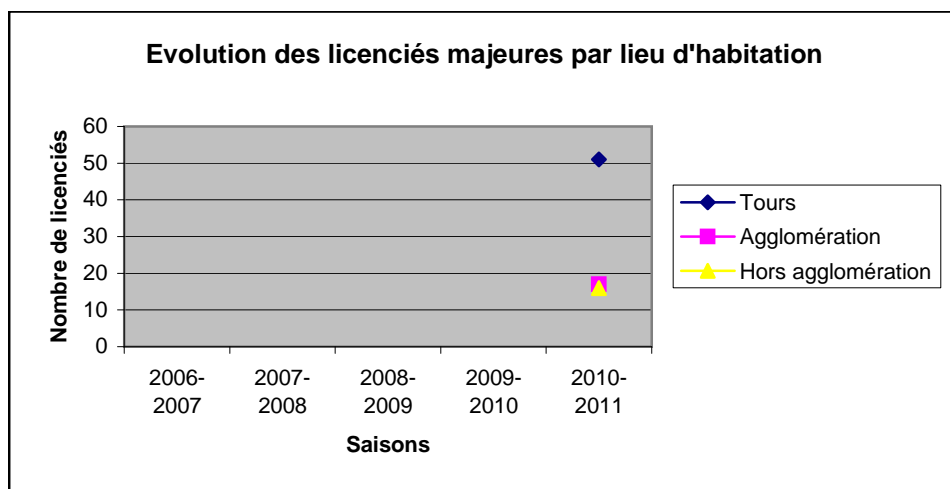

Evolution féminines en loisir par catégories

Evolution féminines en loisir par âge

Evolution féminines en loisir par lieu d'habitation

Loisirs masculins

	2006-2007	2007-2008	2008-2009	2009-2010	2010-2011
< 19 ans	84	99	116	98	149
> 18 ans < 25 ans					1
> 24 ans < 60 ans					24
> 59 ans	10	14	14	27	2

Evolution masculines en loisir par catégories

Evolution masculines en loisir par âge

Evolution masculines en loisir par lieu d'habitation

Communes <19 ans

	2006-2007	2007-2008	2008-2009	2009-2010	2010-2011
Tours	121	131	147	140	178
Agglomération	56	62	51	55	54
Hors agglomération	18	13	18	19	20

Communes >18 ans <25 ans

	2006-2007	2007-2008	2008-2009	2009-2010	2010-2011
Tours					10
Agglomération					9
Hors agglomération					4

Communes >24 ans <60 ans

	2006-2007	2007-2008	2008-2009	2009-2010	2010-2011
Tours					51
Agglomération					17
Hors agglomération					16