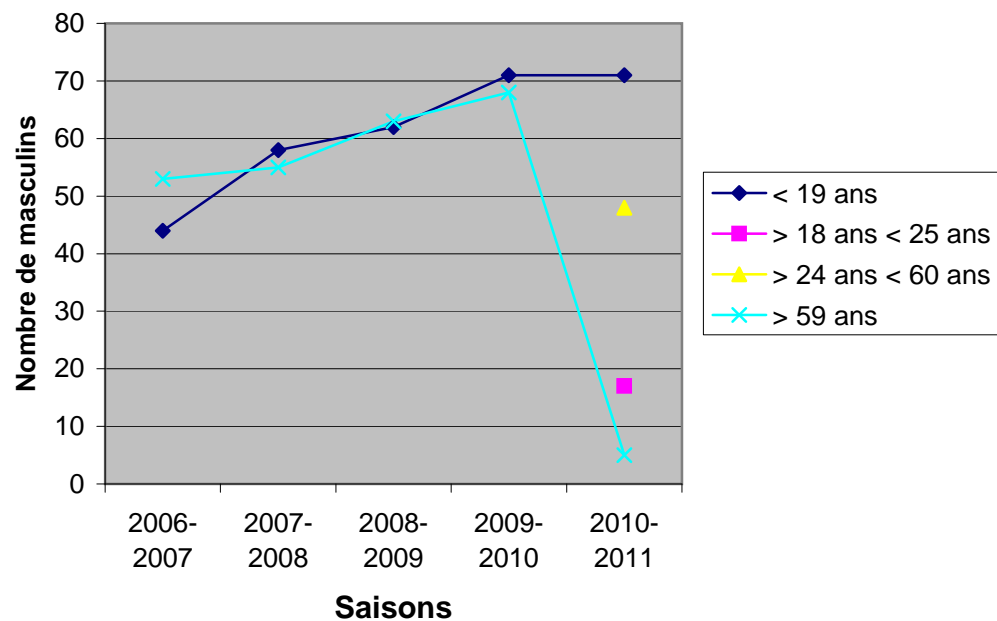

Evolution masculines en compétition par âge