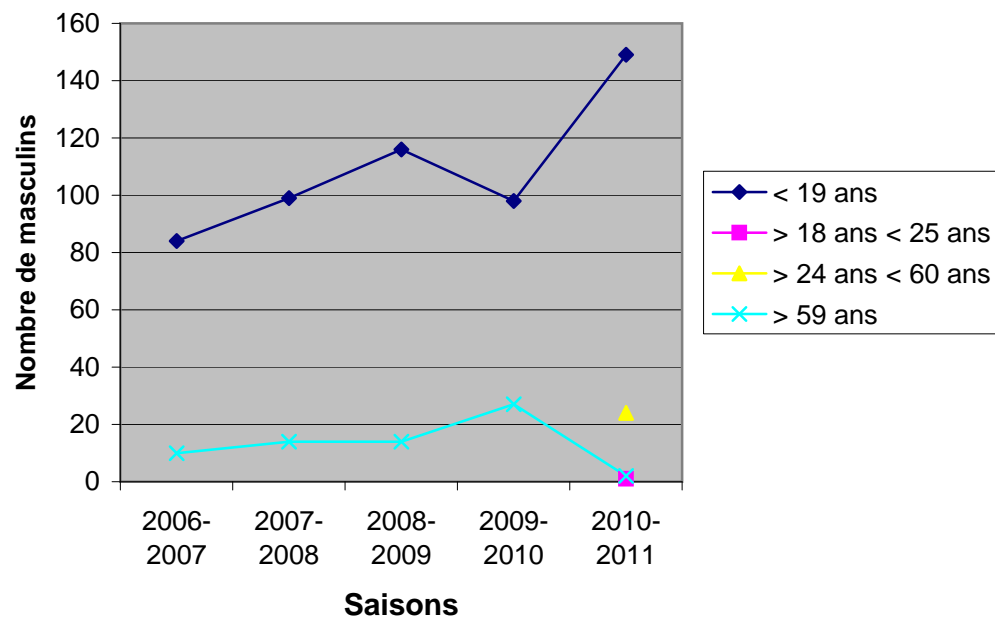

Evolution masculines en loisir par âge