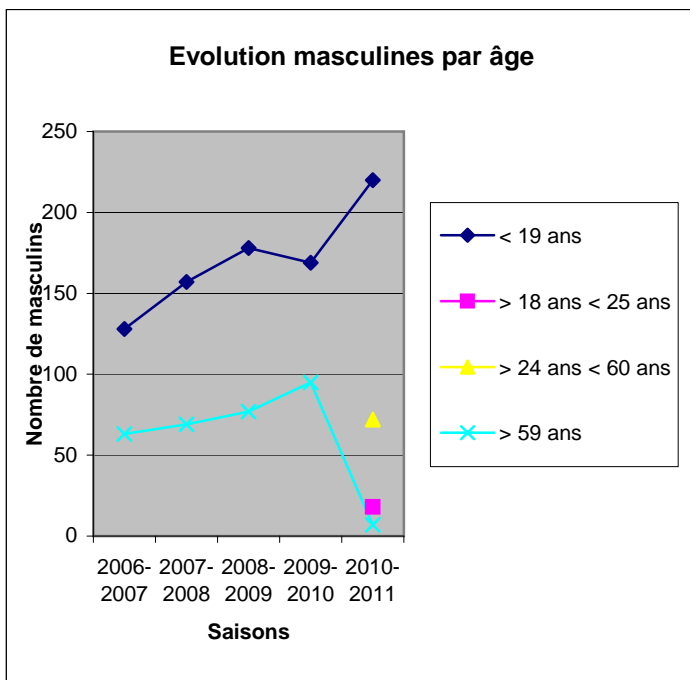

Générales Masculines

	2006-2007	2007-2008	2008-2009	2009-2010	2010-2011
< 19 ans	128	157	178	169	220
> 18 ans < 25 ans					18
> 24 ans < 60 ans					72
> 59 ans	63	69	77	95	7

	2006-2007	2007-2008	2008-2009	2009-2010	2010-2011
Compétition	97	113	125	139	141
Loisirs	94	113	130	125	176

	2006-2007	2007-2008	2008-2009	2009-2010	2010-2011
Tours	122	144	167	170	215
Agglomération	51	67	59	64	68
Hors agglomération	18	15	29	30	34

	2006-2007	2007-2008	2008-2009	2009-2010	2010-2011
Poussins	51	56	39	31	54
Benjamins	30	39	52	39	57
Minimes	22	30	45	58	54
Cadets	13	18	27	30	37
Juniors	12	15	15	11	18
Seniors	45	46	50	60	56
Vétérans	18	23	27	35	41