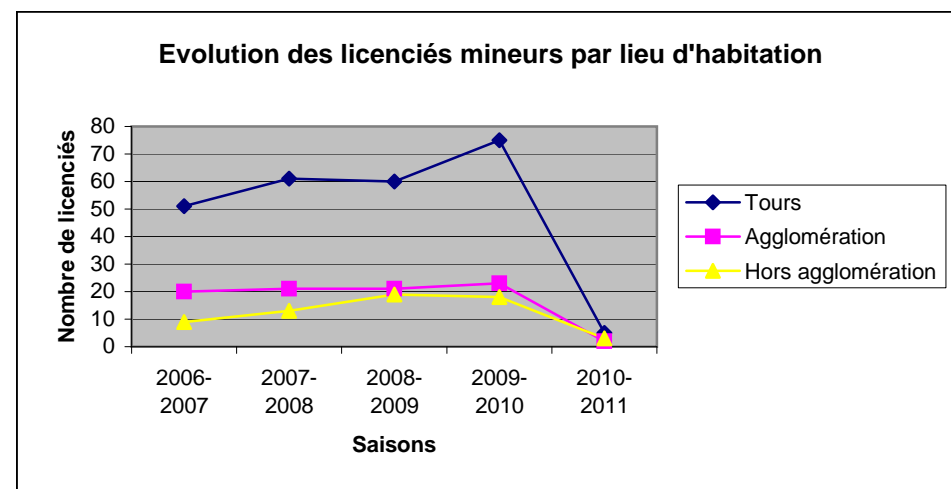

Communes >59 ans

	2006-2007	2007-2008	2008-2009	2009-2010	2010-2011
Tours	51	61	60	75	5
Agglomération	20	21	21	23	2
Hors agglomération	9	13	19	18	3