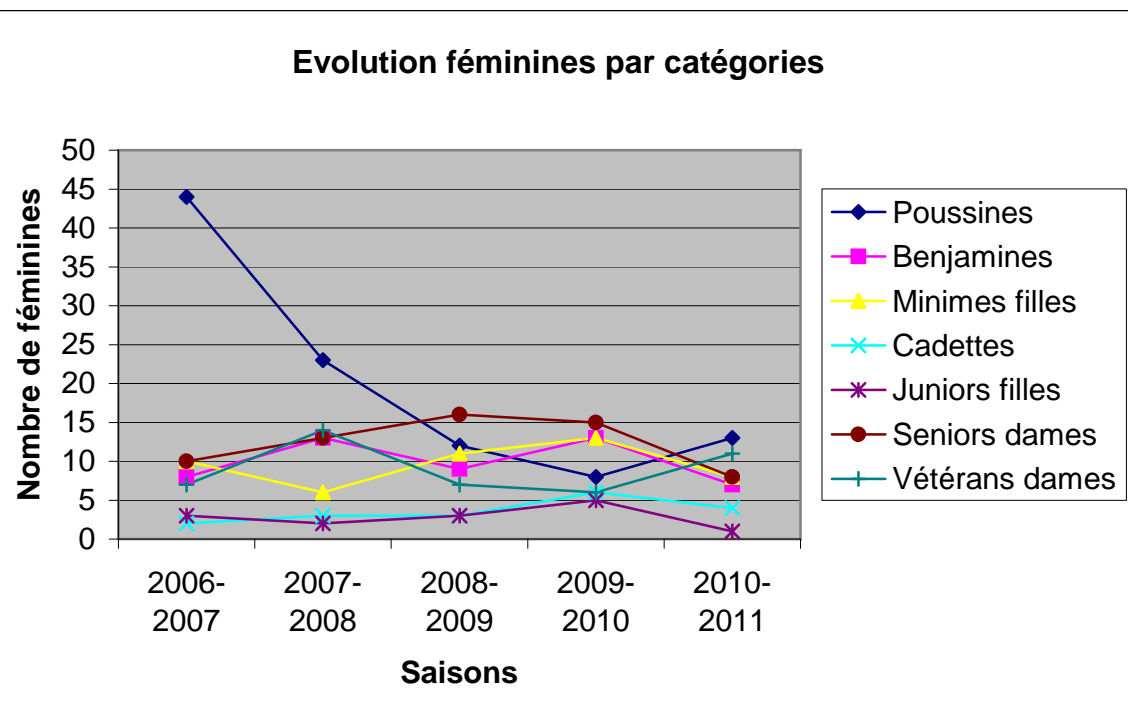

EVOLUTION DES MEMBRES SUR 5 SAISONS

Générales Féminines

	2006-2007	2007-2008	2008-2009	2009-2010	2010-2011
< 19 ans	67	48	38	45	33
> 18 ans < 25 ans					3
> 24 ans < 60 ans					13
> 59 ans	17	27	23	21	3

	2006-2007	2007-2008	2008-2009	2009-2010	2010-2011
Compétition	17	25	27	24	23
Loisirs	67	50	34	42	29

	2006-2007	2007-2008	2008-2009	2009-2010	2010-2011
Tours	50	48	40	45	29
Agglomération	25	16	13	14	11
Hors agglomération	9	11	8	7	12

	2006-2007	2007-2008	2008-2009	2009-2010	2010-2011
Poussines	44	23	12	8	13
Benjamins	8	13	9	13	7
Minimes filles	10	6	11	13	8
Cadettes	2	3	3	6	4
Juniors filles	3	2	3	5	1
Seniors dames	10	13	16	15	8
Vétérans dames	7	14	7	6	11