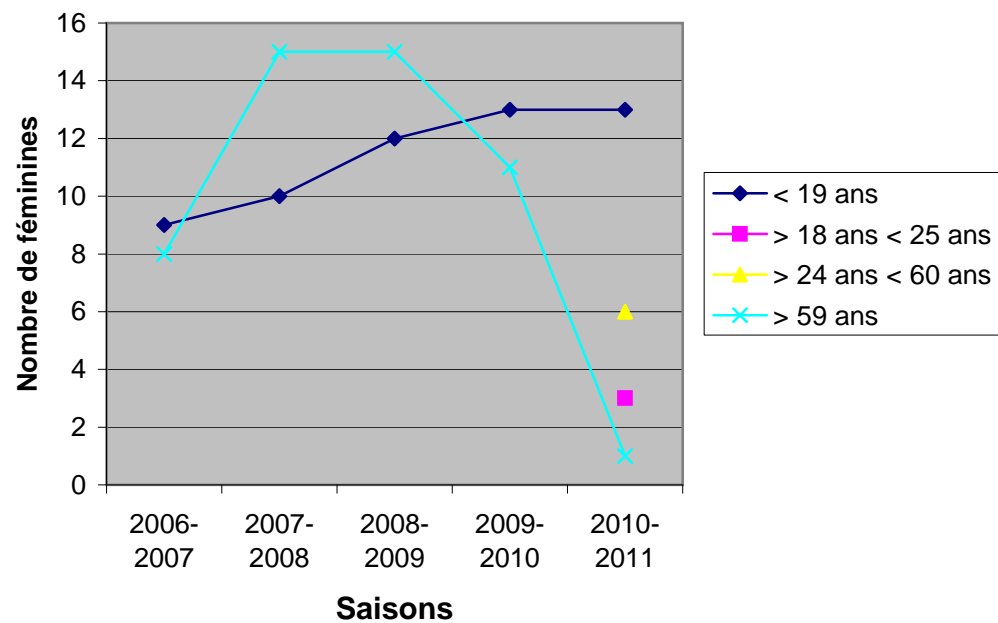

Evolution féminines en compétition par âge