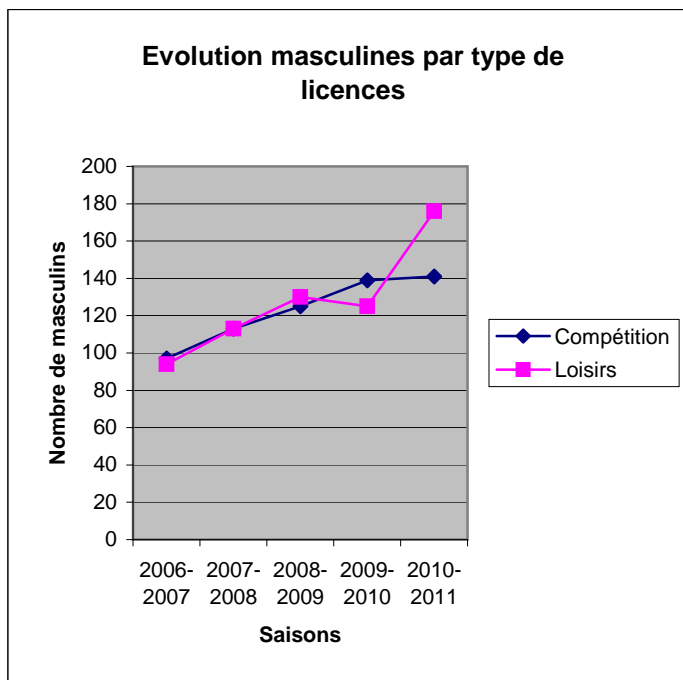

Générales Masculines

	2006-2007	2007-2008	2008-2009	2009-2010	2010-2011
< 19 ans	128	157	178	169	220
> 18 ans < 25 ans					18
> 24 ans < 60 ans					72
> 59 ans	63	69	77	95	7

	2006-2007	2007-2008	2008-2009	2009-2010	2010-2011
Compétition	97	113	125	139	141
Loisirs	94	113	130	125	176

	2006-2007	2007-2008	2008-2009	2009-2010	2010-2011
Tours	122	144	167	170	215
Agglomération	51	67	59	64	68
Hors agglomération	18	15	29	30	34

	2006-2007	2007-2008	2008-2009	2009-2010	2010-2011
Poussins	51	56	39	31	54
Benjamins	30	39	52	39	57
Minimes	22	30	45	58	54
Cadets	13	18	27	30	37
Juniors	12	15	15	11	18
Seniors	45	46	50	60	56
Vétérans	18	23	27	35	41